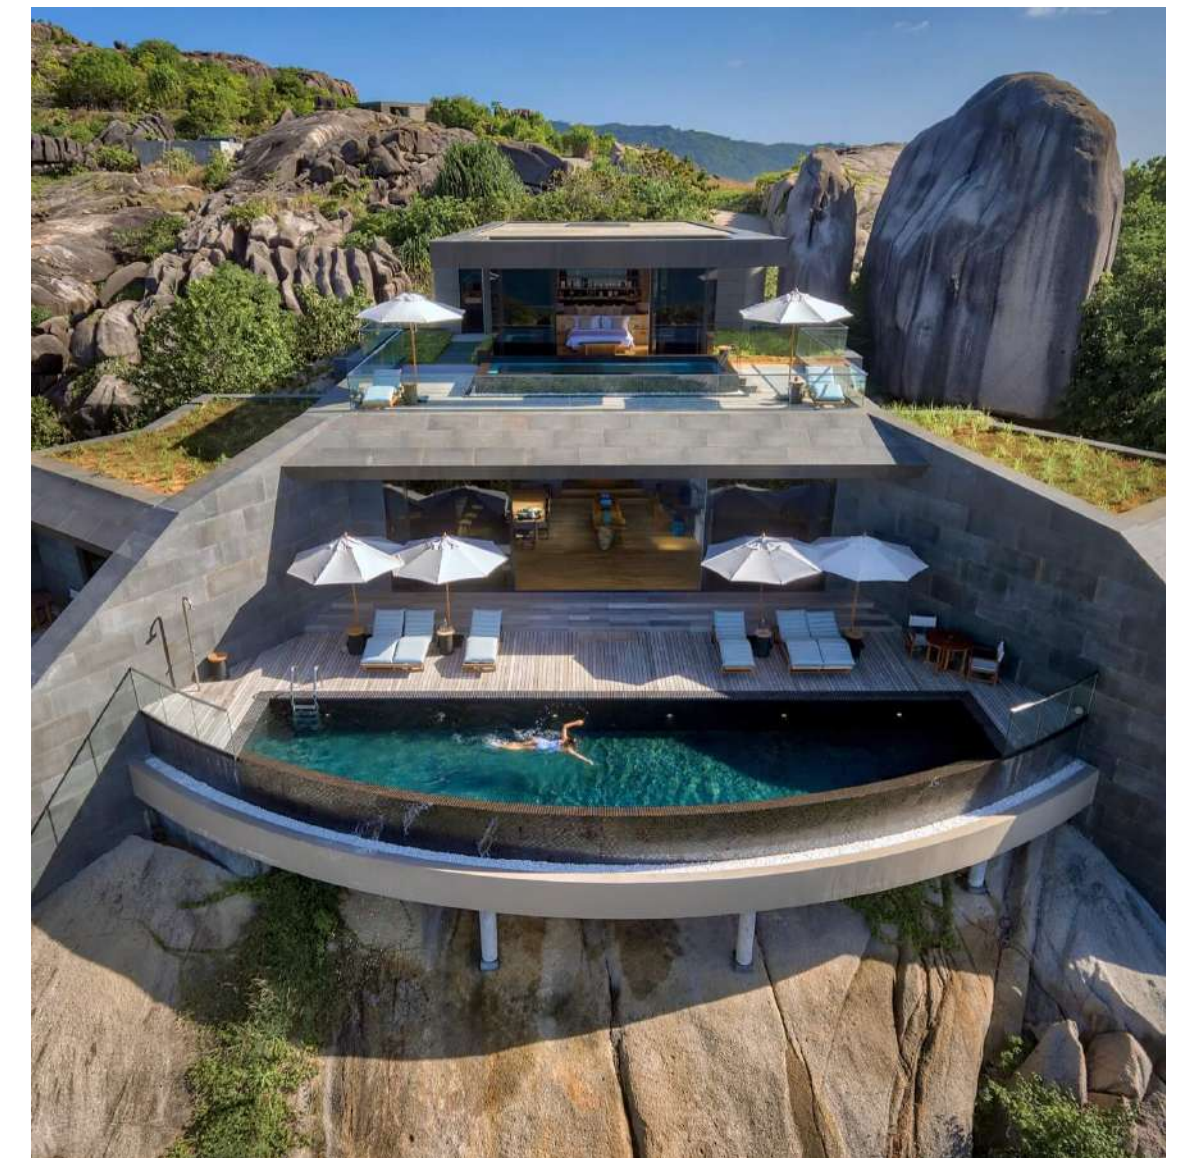

Six Senses Zil Pasyon