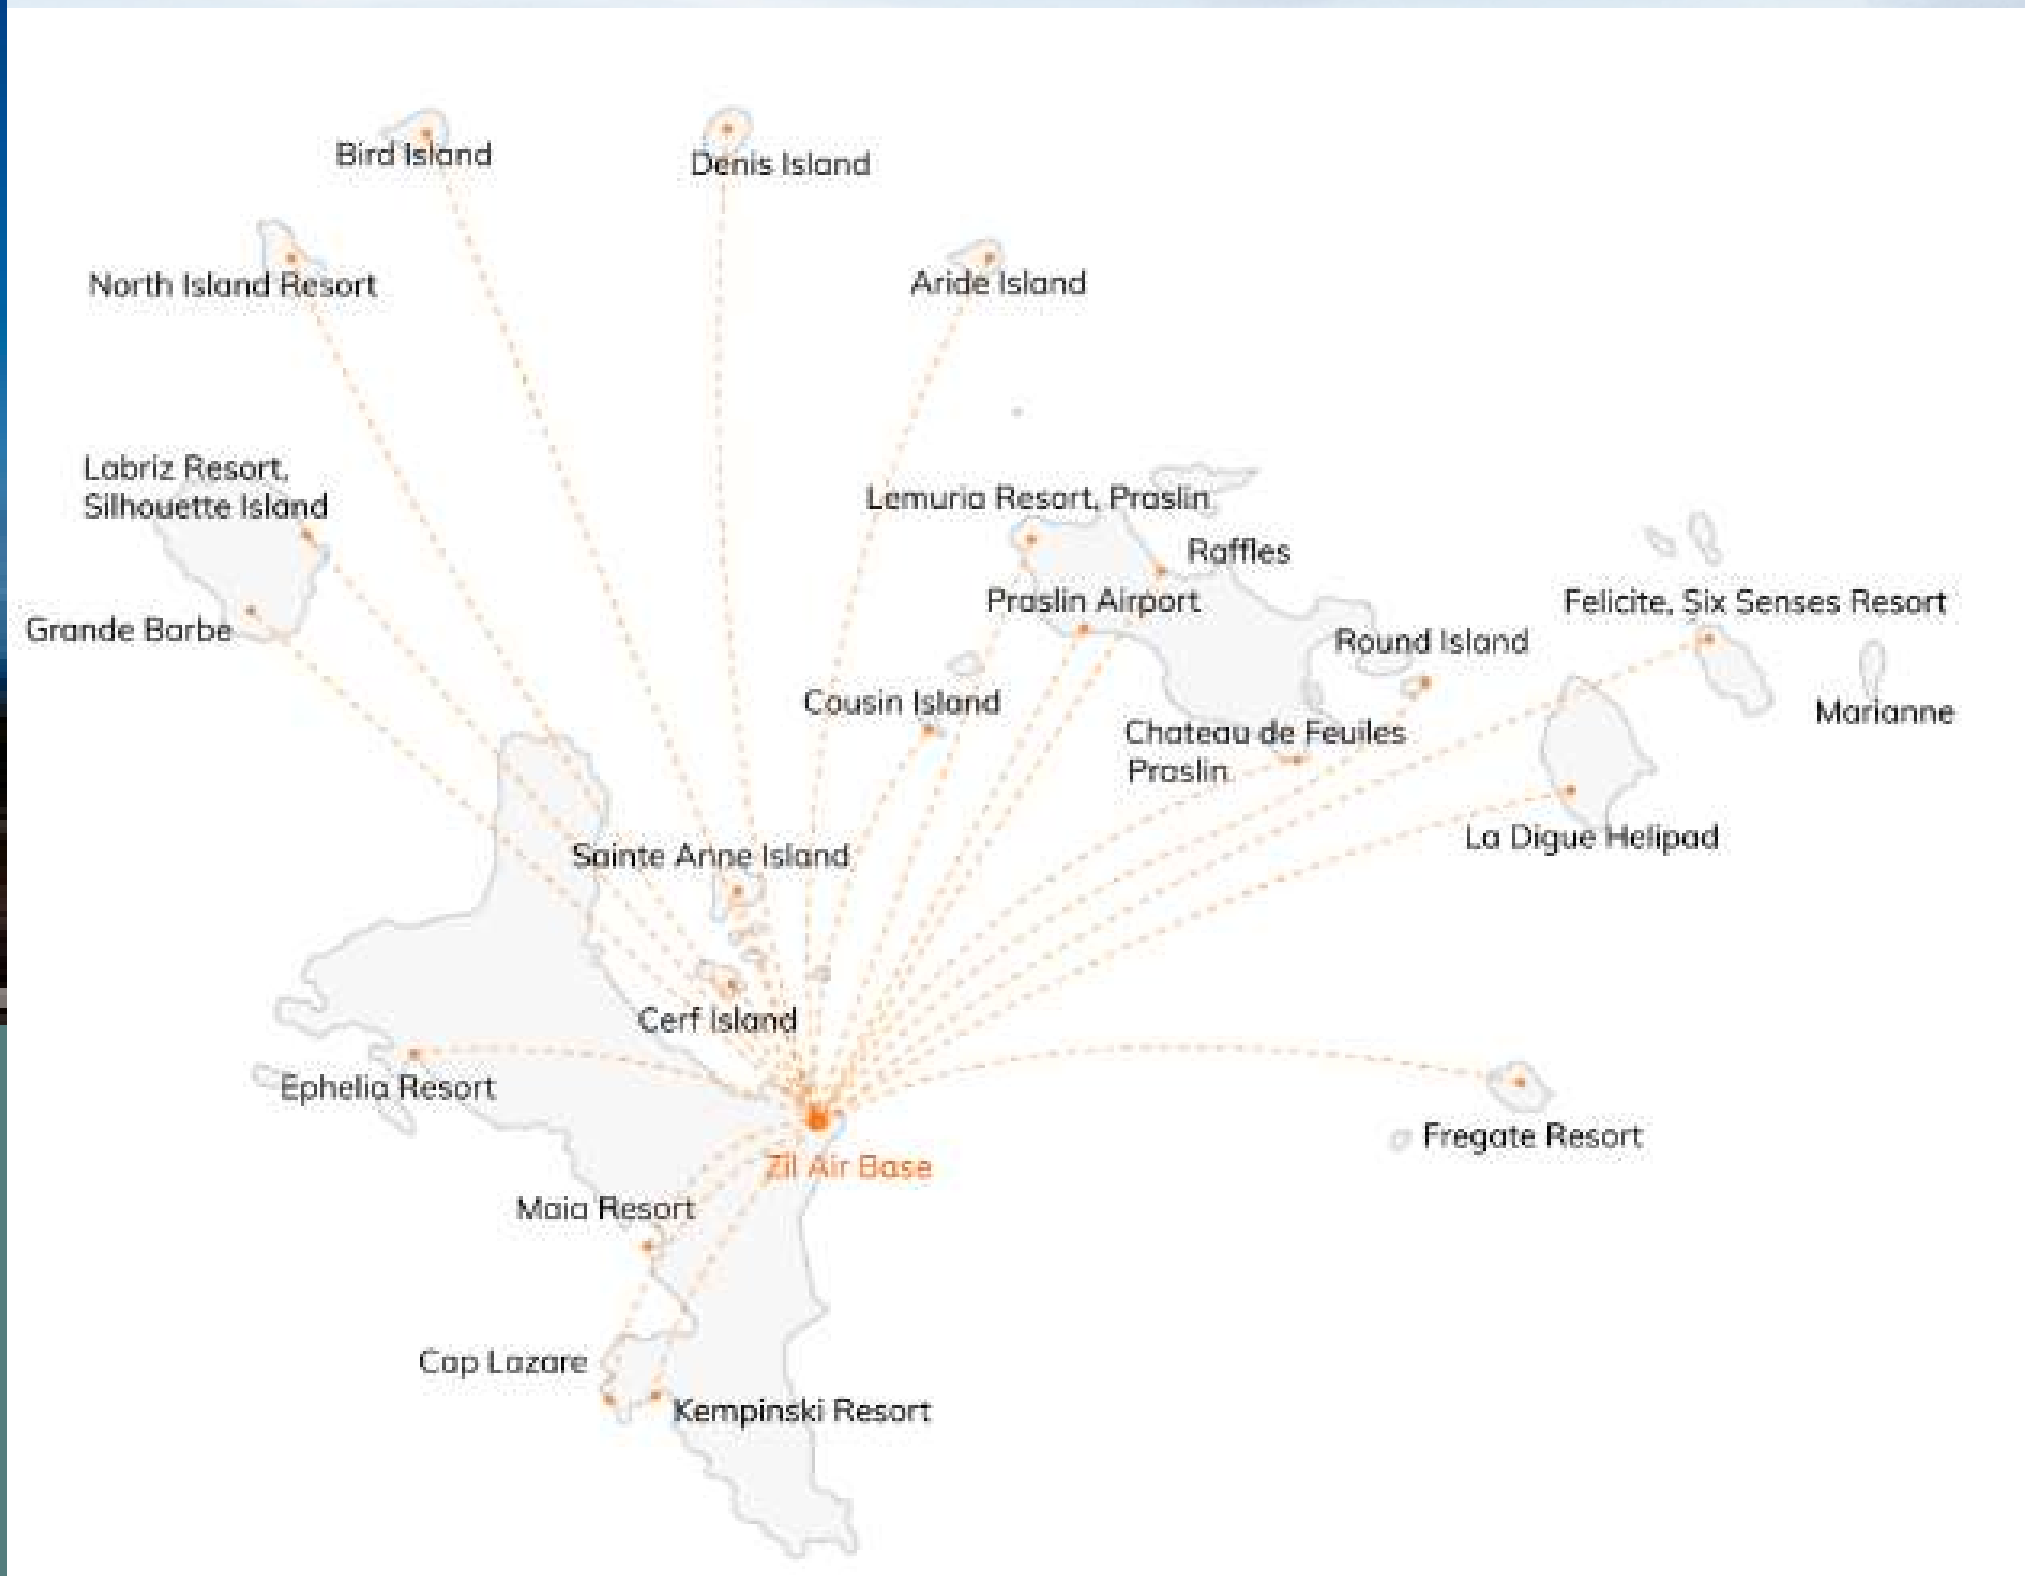

**PERFIS**

**LOGÍSTICA E ROTEIROS**

Google

**FERRY ENTRE  
MAHE, PRASLIN,  
LA DIGUE  
(FELICITE E SILHOUETTE)**

**VOOS REGULARES  
ENTRE MAHE E  
PRASLIN**

**VOOS CHARTER E  
HELICÓPTERO  
ENTRE ILHAS  
PRIVADAS**

PROUDLY SEYCHELLOIS

**MAHE A PRASLIN: 1 HR 15 MIN**

**MAHE A LA DIGUE VIA PRASLIN: 1 HR 45 MIN**

**MAHE A LA DIGUE DIRETO: 1 HR 10 MIN**

**PRASLIN ALA DIGUE: 15 MIN S**

**VOOS REGULARES AO LONGO DO DIA DESDE MAHE  
DOMESTIC AIRPORT PARA PRASLIN DOMESTIC AIRPORT**

# ROTEIROS

## MAHÉ E PRASLIN

4 noites de hospedagem em Mahé, com pensão conforme hotel  
3 noites de hospedagem em Praslin, com pensão conforme hotel  
Traslados de chegada e saída  
Traslados Hotel Mahé x Aeroporto x Hotel Praslin e vice-versa  
Ferry entre Mahé e Praslin, de ida e volta  
Assistência VIP na chegada, com assistência na imigração