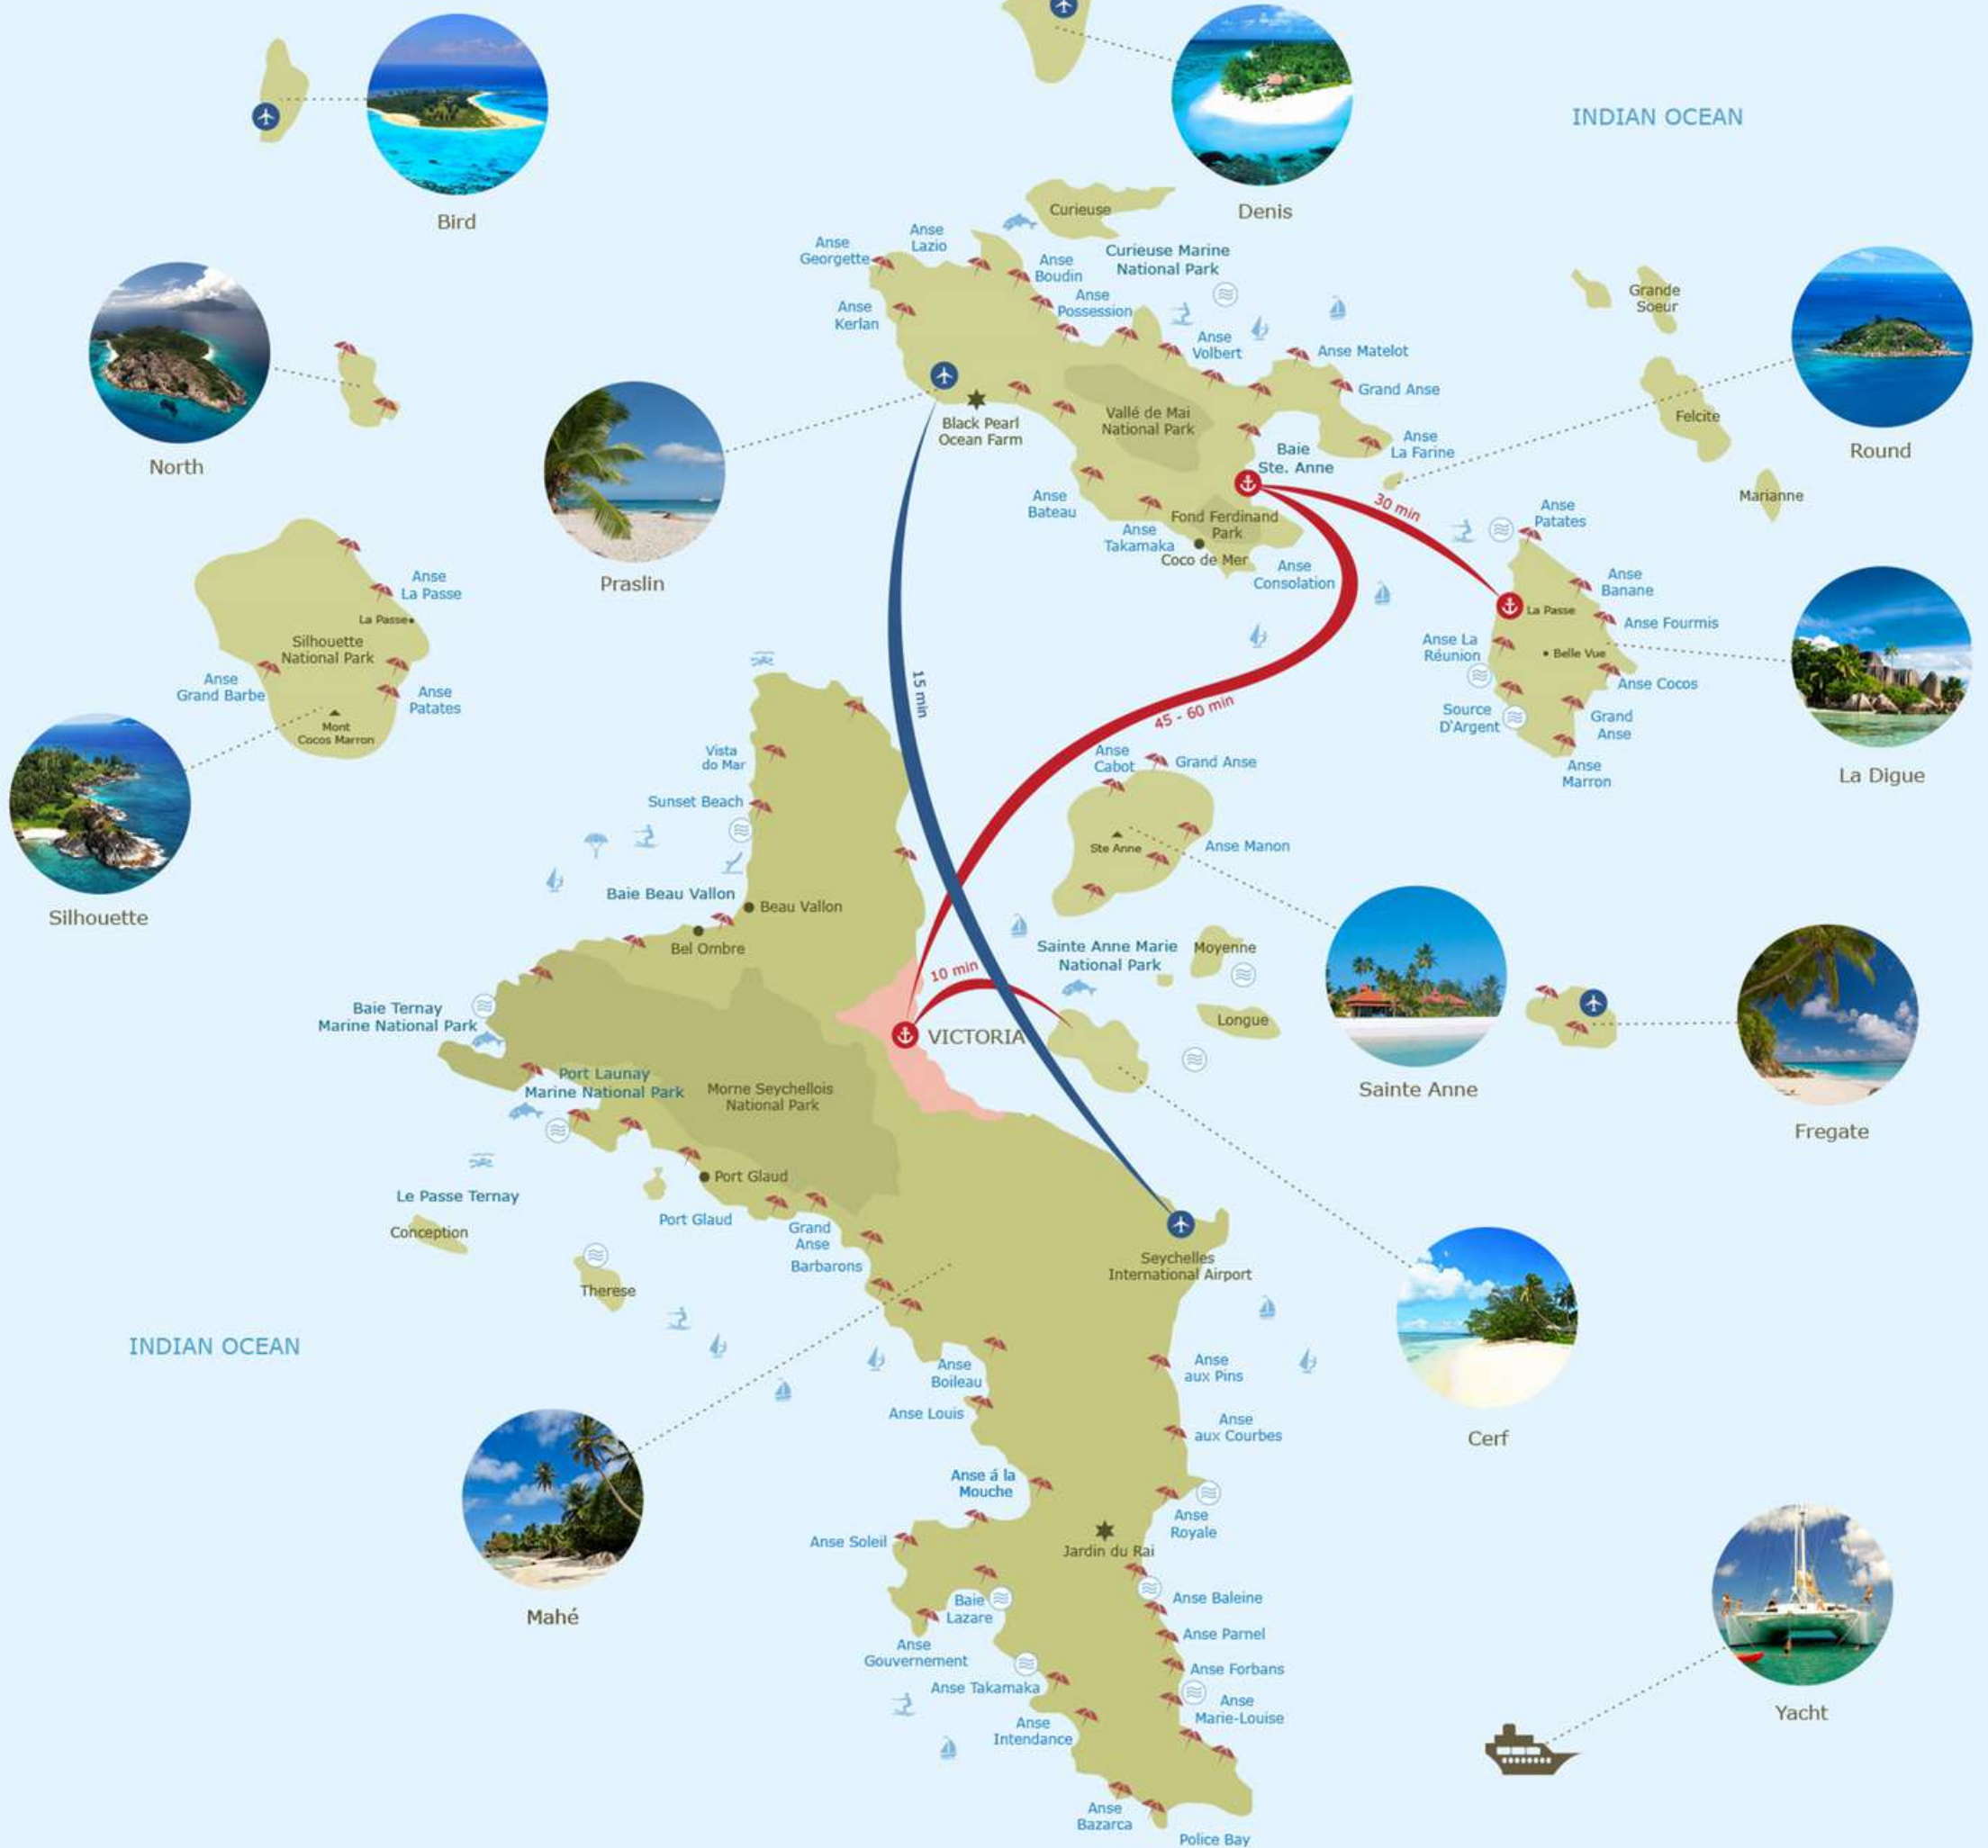

**PERFIS**

**LOGÍSTICA E ROTEIROS**

Google

**FERRY ENTRE  
MAHE, PRASLIN,  
LA DIGUE  
(FELICITE E SILHOUETTE)**

**VOOS REGULARES  
ENTRE MAHE E  
PRASLIN**

**VOOS CHARTER E  
HELICÓPTERO  
ENTRE ILHAS  
PRIVADAS**

# ROTEIROS